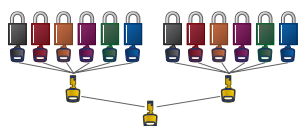

Passe-partout général (GMK) – Le passe-partout général peut ouvrir tous les cadenas regroupés dans deux systèmes de passe-partout ou plus. Utile pour les systèmes de plus grande taille ou complexes, lorsqu'un accès de supervision ou de direction à tous les cadenas d'un site est nécessaire.