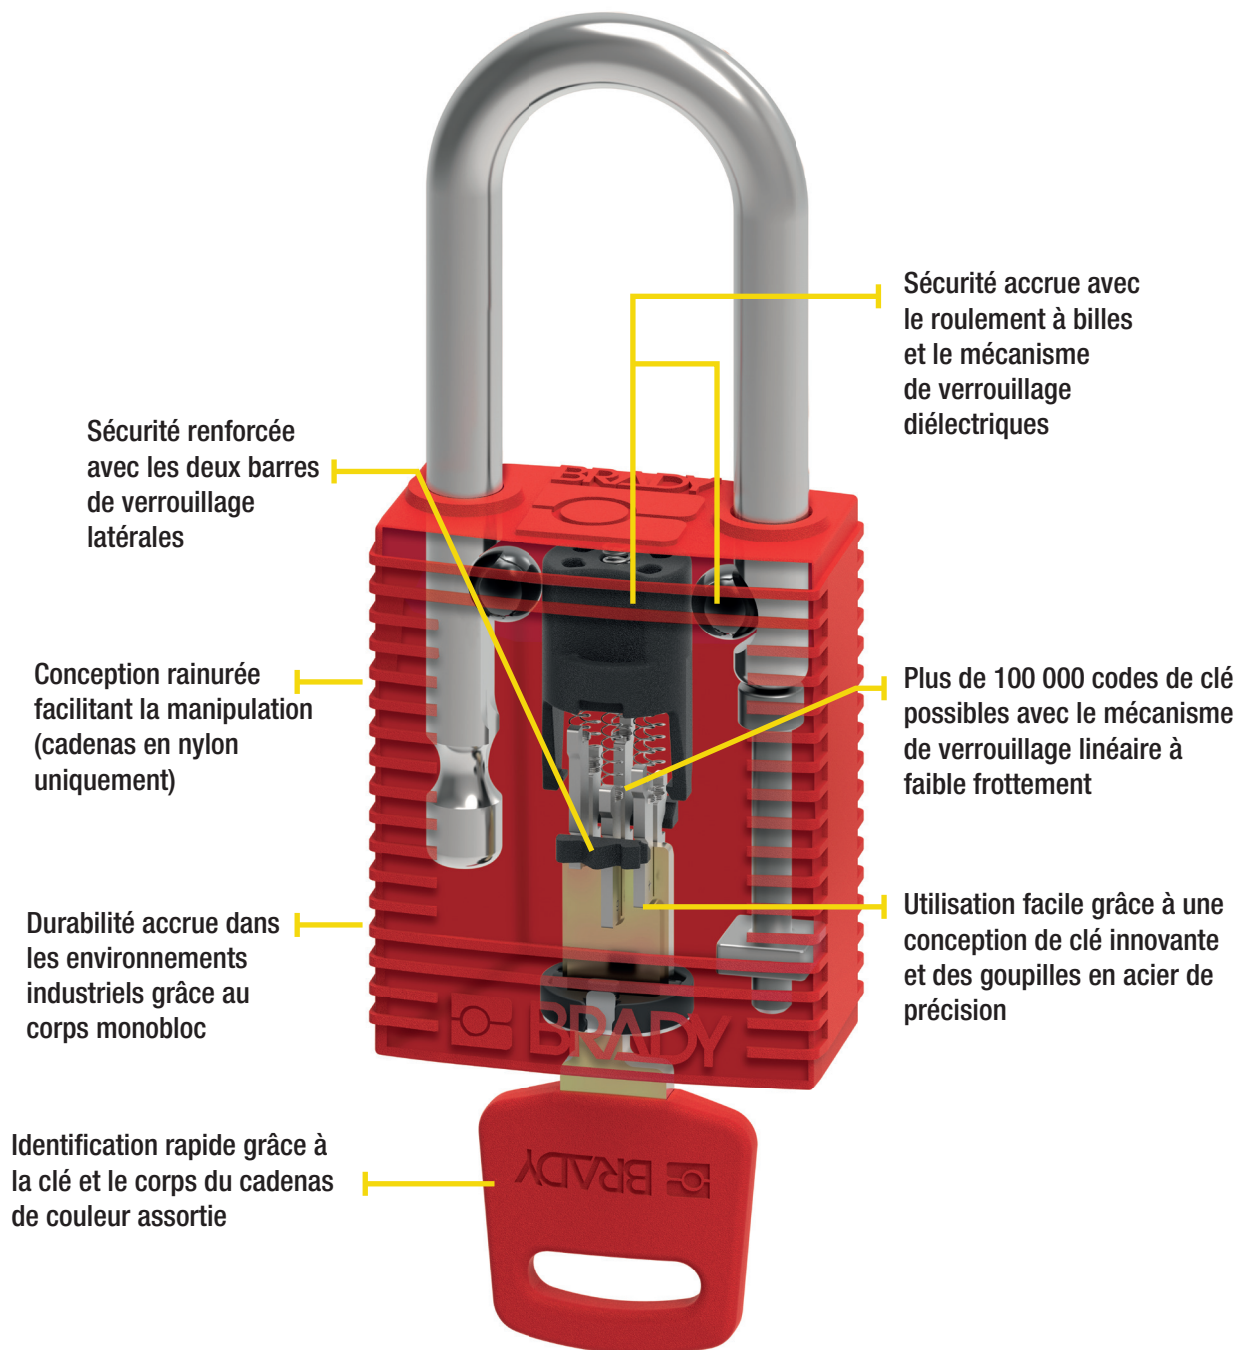

Avec à sa conception innovante, ce cadenas vous offre jusqu'à **700 % de possibilités de clé uniques de plus qu'un cadenas de sécurité standard**, sans sacrifier la condamnation sécurisée. La conception avant-gardiste du mécanisme de verrouillage et le panneton de clé unique vous offrent plus de précision et de contrôle dans le cadre de votre programme de condamnation. Ce niveau de précision permet de répondre à tous vos besoins de condamnation, des plus simples aux plus complexes. Vous bénéficiez ainsi des principaux avantages suivants :

- Utilisation facile avec insertion et retrait de clé aisés, même avec des gants
- Identification rapide grâce à la clé et le corps du cadenas de couleur assortie
- Usage pérenne avec le mécanisme de verrouillage à faible frottement qui permet de maintenir l'intégrité de la clé
- Excellente durabilité dans tous les environnements industriels

# Voyez la différence dans les détails

Les innovations de produits se mesurent à leurs avantages. Voyez la différence avec les cadenas de condamnation SafeKey (brevet en instance) :