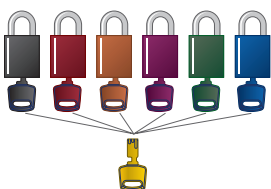

## Options de clé

Avec plus de possibilités de clé uniques, il est important de choisir le type de clé le plus adapté à votre programme de condamnation.

### Options standard

**Clés différentes (KD)** – Chaque cadenas est ouvert avec sa propre clé unique. Option idéale pour les applications de condamnation simples et un nombre gérable de points d'isolation des sources d'énergie.

### Options personnalisées

**Passe-partout (MK)** – Chaque groupe de cadenas (à clés différentes ou identiques) peut être ouvert avec un passe-partout. Option utile pour les systèmes de plus grande taille ou complexes, lorsqu'un accès de supervision est nécessaire.