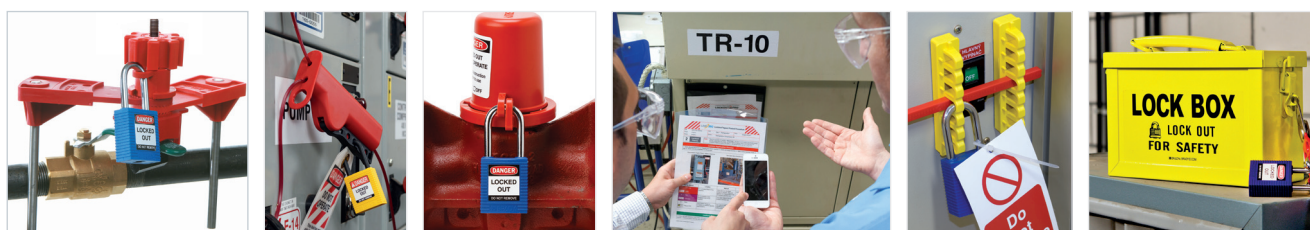

Solutions de condamnation supplémentaires

Outre les cadenas SafeKey, Brady propose un large éventail de solutions de condamnation :

- Cadenas en acier laminé, en aluminium et de sécurité standard Brady
- Étiquettes adhésives ou non, panneaux de consignation
- Dispositifs de condamnation pour disjoncteurs, prises électriques, fusibles, commutateurs rotatifs, boutons-poussoirs, vannes et tuyaux
- Câbles, mâchoires, stations, kits et boîtes de condamnation de groupe
- Logiciel de création de procédures de condamnation visuelles
- Services relatifs aux programmes de condamnation/consignation (formation, développement de programmes, rédaction et audit de procédures, analyse des lacunes, inventaire des machines, etc.)